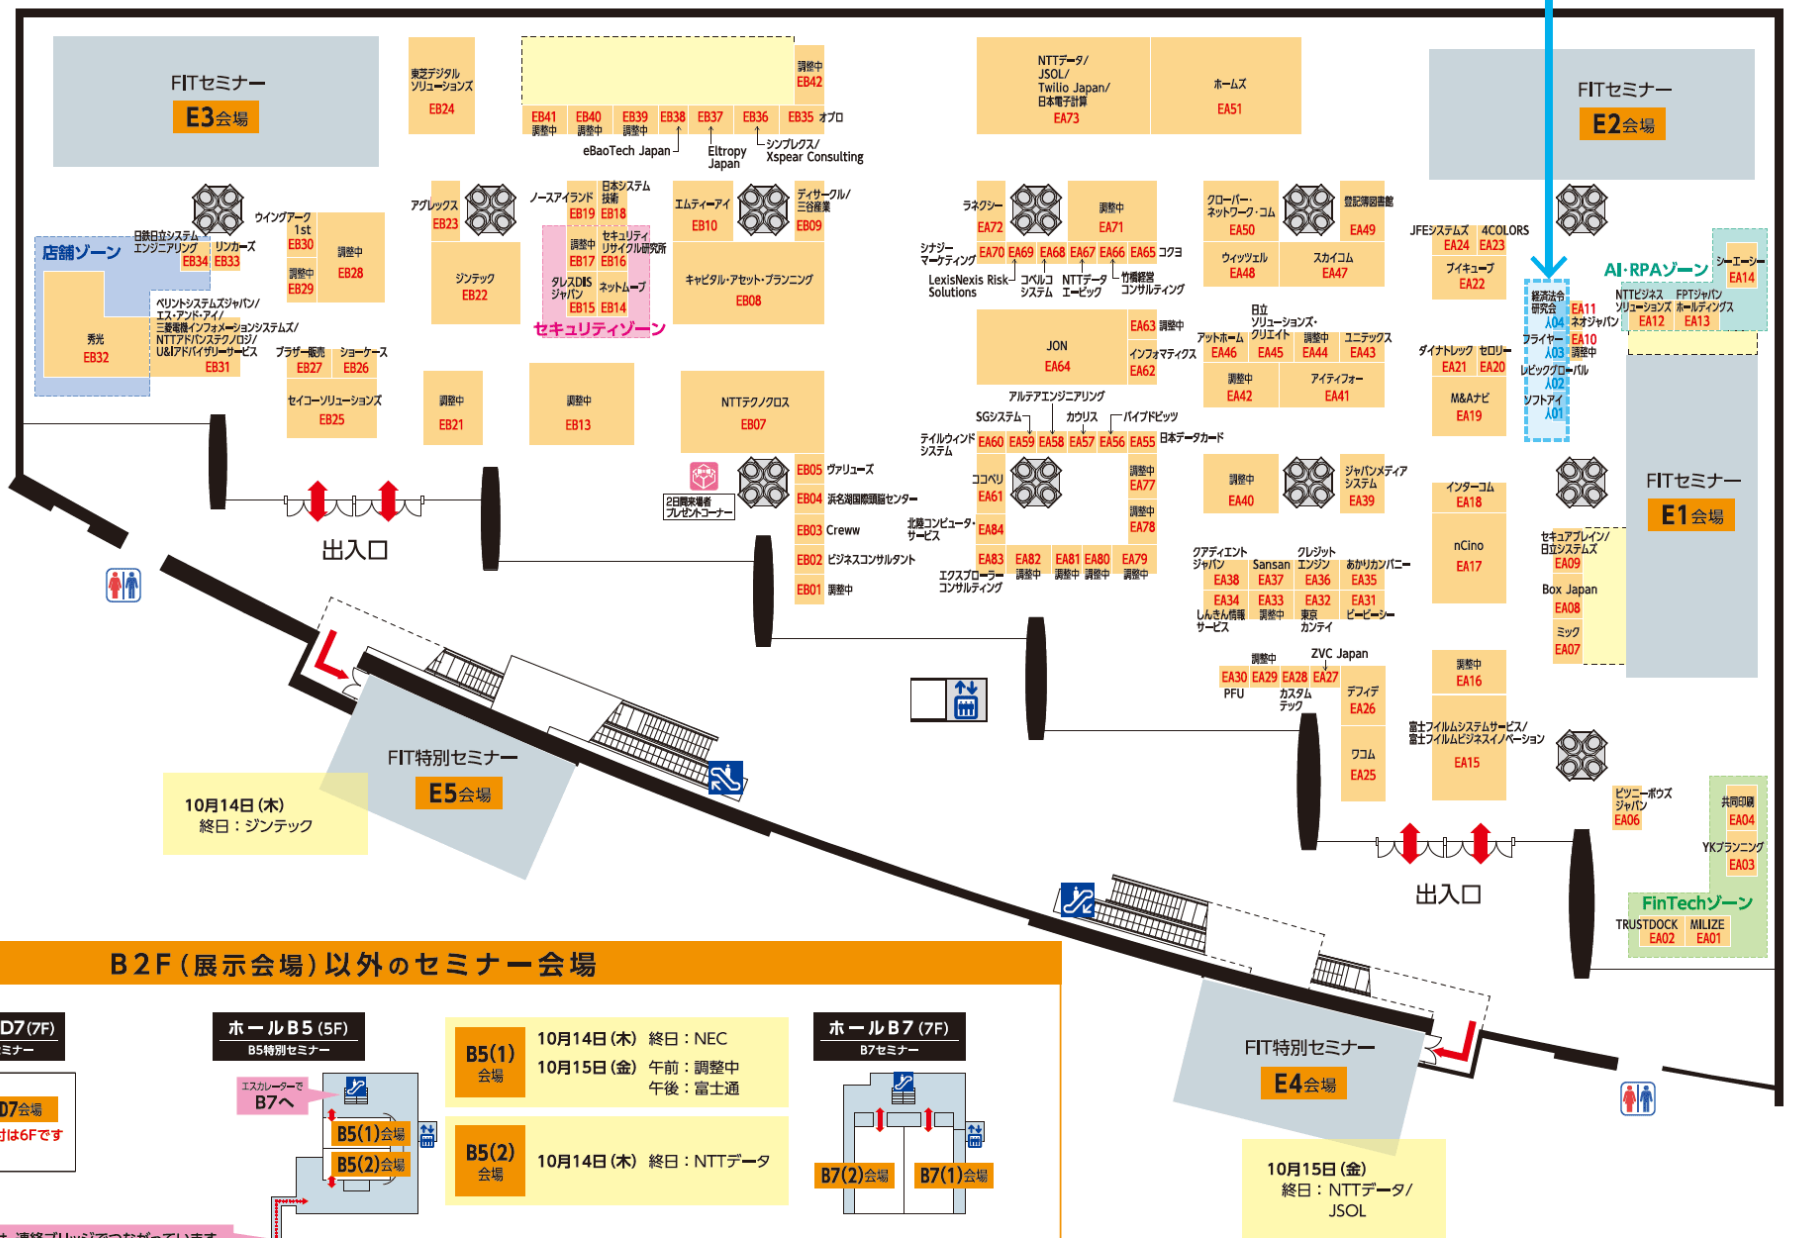

総合受付 B1F

最初に総合受付で来場登録して下さい。

D5セミナー
D7セミナー
は、エスカレーターでD棟へ

B5特別セミナー
B7セミナー
は、エスカレーターでB棟へ

G棟FITセミナー
は、ガラス棟
エレベーターで
4F・5F・6Fへ

セミナーコンシェルジュ **総合受付**

展示会場 ホールE (B2F)

テーマ別ゾーン

- FinTechゾーン
- AI-RPAゾーン
- セキュリティゾーン
- 店舗ゾーン

同時開催 第6回 金融機関のための **人事・研修フェア**

会場全体図

B棟、D棟とガラス棟は、連絡ブリッジでつながっています。

D7セミナー B5特別セミナー B7セミナー G棟FITセミナー
D5セミナー D7(1) D7(2) G602 G601 G502 G501 G402 G401 G409

総合受付
セミナーコンシェルジュ

FITセミナー E1 E2 E3 E4 E5

展示会場 **FIT2021** (金融国際情報技術展)
第6回 金融機関のための人事・研修フェア

B2F (展示会場) 以外のセミナー会場

ホールD5 (5F) D5セミナー D5会場

ホールD7 (7F) D7セミナー D7会場

ホールB5 (5F) B5特別セミナー B5(1)会場 B5(2)会場

ホールB7 (7F) B7セミナー B7(2)会場 B7(1)会場

ガラス棟4F G棟FITセミナー G409会場 G402会場

ガラス棟5F G棟FITセミナー G510会場 G502会場

ガラス棟6F G棟FITセミナー G610会場 G602会場

B棟、D棟とガラス棟は、連絡ブリッジでつながっています。

※感染防止のため喫煙所は利用できません。
 ※本冊子中の情報は2021年8月10日現在のものです。最新情報はFIT2021公式サイトをご覧ください。
 ※本冊子中の会社名・製品名・サービス名等は一般に各社の商標、または登録商標です。